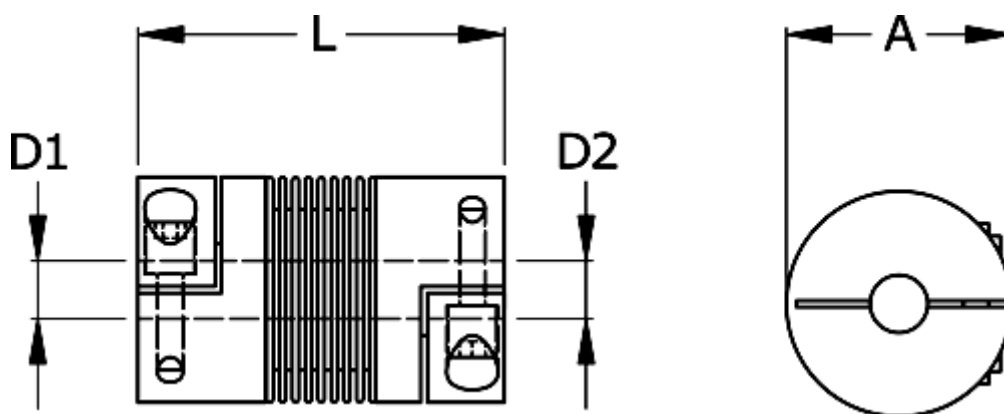

Varenummer: 3330200450411010  
Beskrivelse: Metalbælgkobling type 2 str.45  
Længde 41 mm, boring 10/10 mm

## Mål

A	= 32.5
D1	= 10
D2	= 10
L	= 41
Nom. moment NM (Tkn)	= 4.5